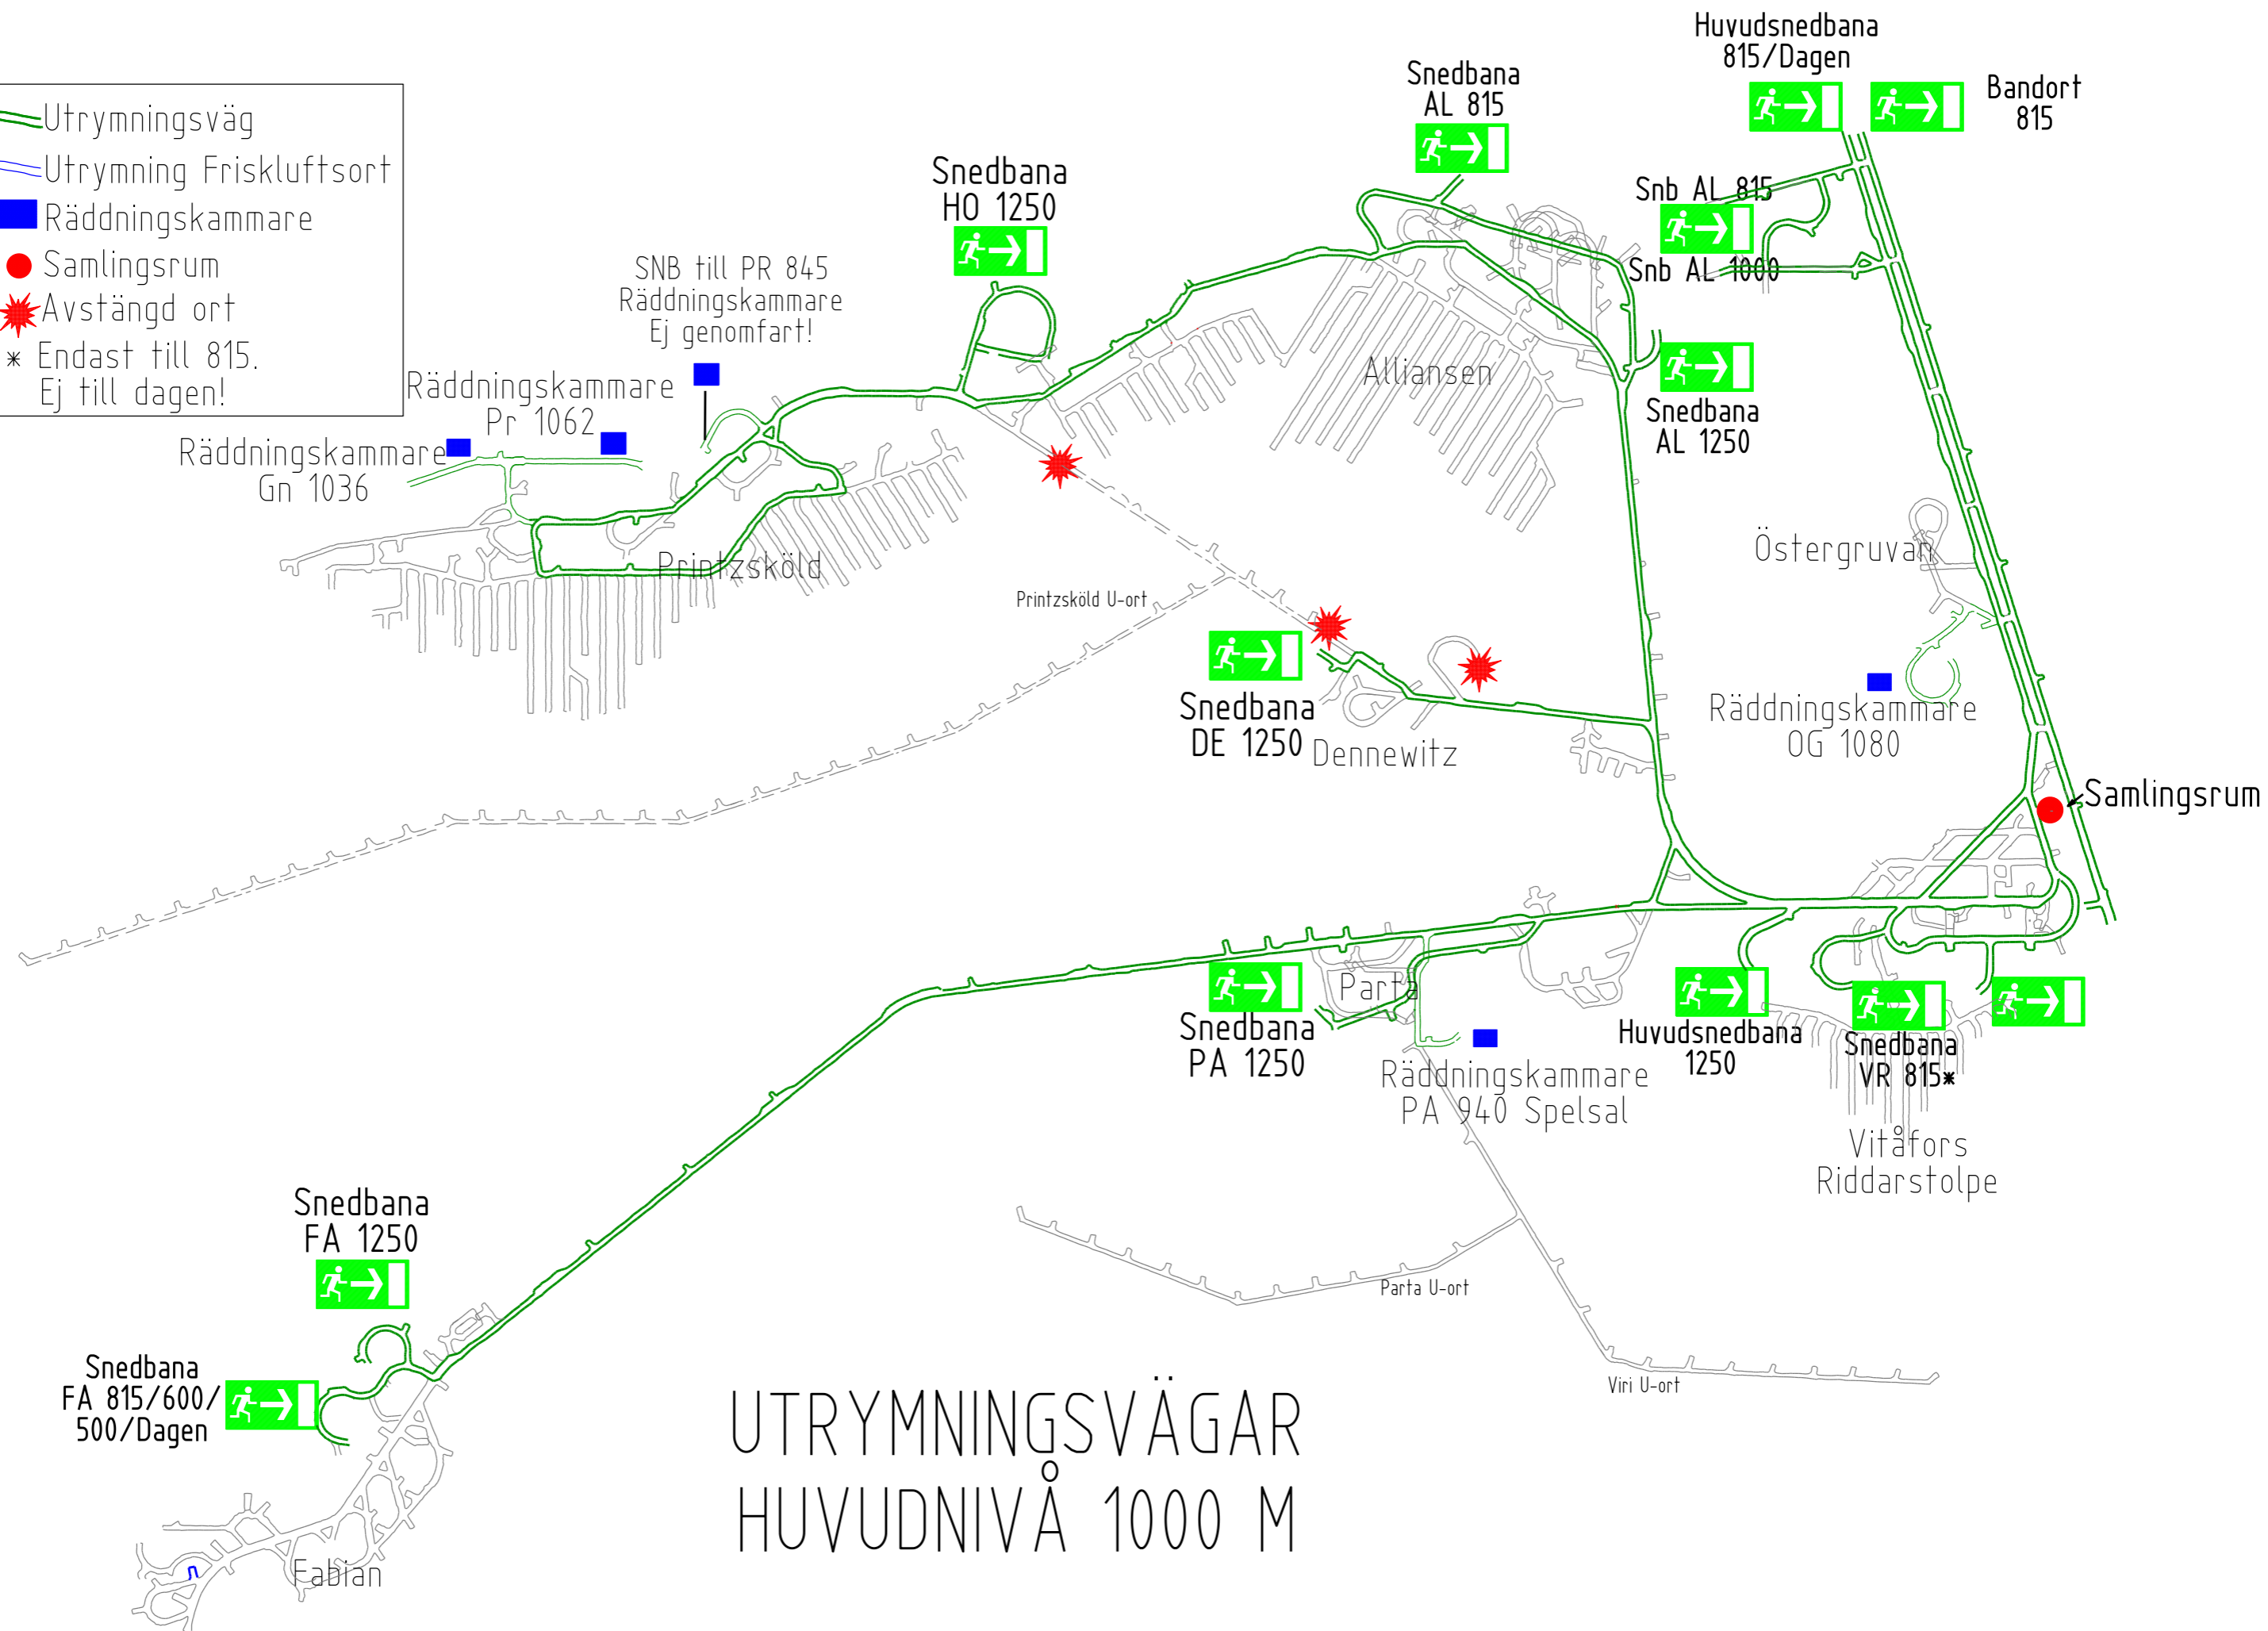

 Utrymningsväg
 Utrymning Friskluftsort
 Räddningskammare
 Samlingsrum
 Avstängd ort
 * Endast till 815. Ej till dagen!

UTRYMNINGSVÄGAR HUVUDNIVÅ 1000 M